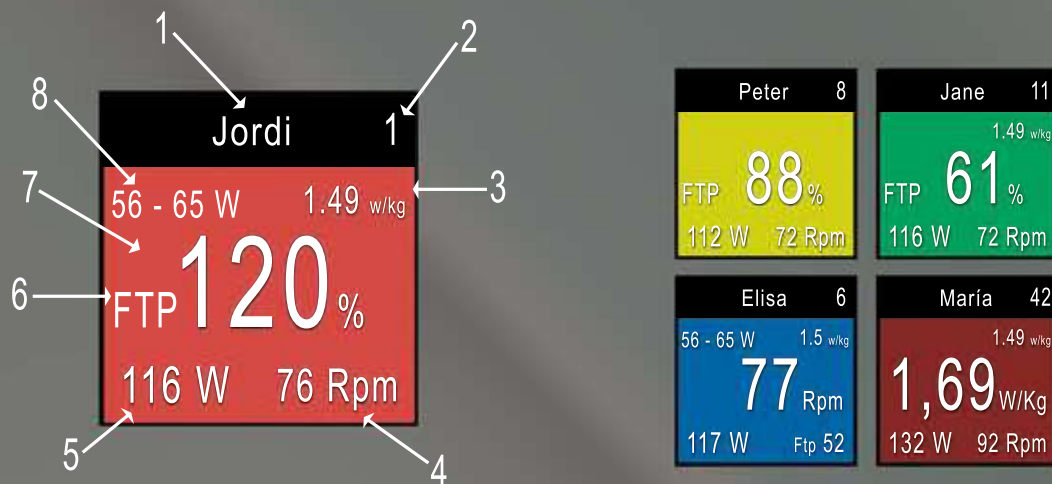

D

CLASES DE CICLO MUCHO MÁS MOTIVANTES

TELEMETRÍA INTERACTIVA + INDOOR CYCLING BY TELEGIM

EJEMPLO VISIONADO CON 2 PANTALLAS

Es posible ver simultáneamente los datos interactivos de los usuarios y los datos y objetivos de %FTP a imitar en cada parcial que propone el instructor tanto si se dispone de una sola pantalla como si se disponen de varias pantallas en la sala.

Visualizar durante la clase combinadamente lo que se nos propone hacer (ICS) con lo que estamos haciendo en tiempo real, incrementa la motivación de los usuarios y genera una mayor fidelización hacia la disciplina y el gimnasio.

EJEMPLO VISIONADO CON 1 PANTALLA

PERSONALIZA A TU GUSTO LOS DATOS QUE QUIERES QUE SE MUESTREN

1- Alias o Nombre de usuario que está pedaleando en la Bicicleta 2- Número de Bicicleta 3- Watos/Kg que está moviendo ese usuario 4- RPM/Cadencia que está pedaleando 5- Watos netos que está moviendo el usuario 6- % de FTP que está en ese momento (según el FTP del usuario) 7- Color de Zona de Trabajo 8- Margen de Watos para estar en la zona propuesta