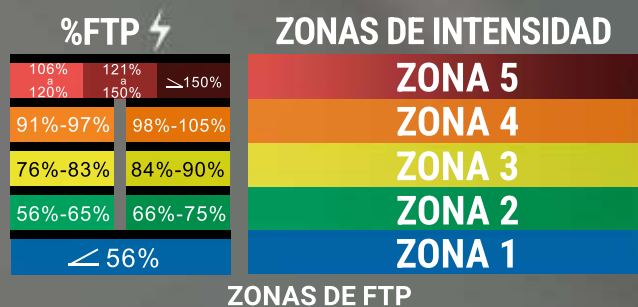

Visualizar durante la clase combinadamente lo que se nos propone hacer (ICS) con lo que estamos haciendo en tiempo real, incrementa la motivación de los usuarios y genera una mayor fidelización hacia la disciplina y el gimnasio.

EJEMPLO VISIONADO CON 1 PANTALLA

PERSONALIZA A TU GUSTO LOS DATOS QUE QUIERES QUE SE MUESTREN

1- Alias o Nombre de usuario que está pedaleando en la Bicicleta 2- Número de Bicicleta 3- Watos/Kg que está moviendo ese usuario 4- RPM/Cadencia que está pedaleando 5- Watos netos que está moviendo el usuario 6- % de FTP que está en ese momento (según el FTP del usuario) 7- Color de Zona de Trabajo 8- Margen de Watos para estar en la zona propuesta

COLORES DE LA INTENSIDAD DE ENTRENO EN 5 ZONAS Y SUBZONAS BIEN DIFERENCIADAS

TEST FTP INTEGRADO EN EL SISTEMA

		Resultado Test FTP			Acumulados				
Num	Aº Dep.	FTP	W/Kg	NFTP	KW	Km			
1	5	Jordi	88	1.13	100%	70	62	3.5	FTP
2	4	Luis	113	1.41	100%	41	80	4.6	FTP
3	3	Michael	115	1.49	100%	49	84	4.9	FTP
4	2	Ana Maria	89	1.11	100%	33	67	4	FTP
5	1	Antonia	82	0.55	100%	62	58	3.3	FTP