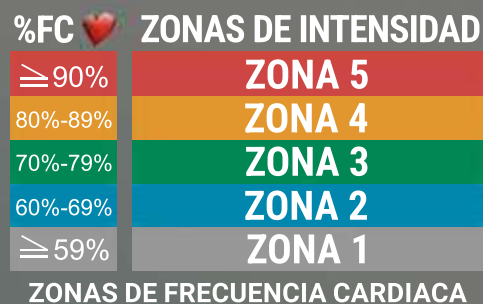

Visualizar durante la clase combinadamente lo que se nos propone hacer (ICS) con lo que estamos haciendo en tiempo real, incrementa la motivación de los usuarios y genera una mayor fidelización hacia la disciplina y el gimnasio.

EJEMPLO VISIONADO CON 1 PANTALLA

PERSONALIZA A TU GUSTO LOS DATOS QUE QUIERES QUE SE MUESTREN

1- Alias o Nombre de usuario que está pedaleando en la Bicicleta 2- Número de Bicicleta 3- Watos/Kg que está moviendo ese usuario 4- RPM/Cadencia que está pedaleando 5- Watos netos que está moviendo el usuario 6- % de FTP que está en ese momento (según el FTP del usuario) 7- Color de Zona de Trabajo 8- Margen de Watos para estar en la zona propuesta

COLORES DE LA INTENSIDAD DE ENTRENO EN 5 ZONAS Y SUBZONAS BIEN DIFERENCIADAS

TEST FTP INTEGRADO EN EL SISTEMA

		Resultado Test FTP			Acumulados				
Num	Aº Dep.	FTP	W/Kg	NFTP	KW	Km			
1	5	Jordi	88	1.13	100%	70	62	3.5	FTP
2	4	Luis	113	1.41	100%	41	80	4.6	FTP
3	3	Michael	115	1.49	100%	49	84	4.9	FTP
4	2	Ana Maria	89	1.11	100%	33	67	4	FTP
5	1	Antonia	82	0.55	100%	62	58	3.3	FTP

Que vuelca el resultado automáticamente en el perfil de cada usuario

MÚLTIPLES FORMAS DE ASIGNACION/RELACIONAR BICICLETA Y USUARIO

Detectabilidad estándar hasta 50 Dispositivos simultáneos / Detectabilidad especial hasta 100 Dispositivos simultáneos.